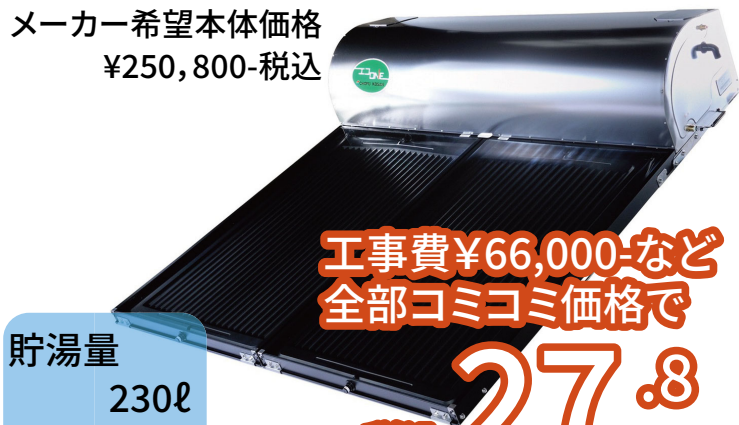

※1台のみ

¥10,000-

値引!

徹底したコストダウンでお客様に還元!

長府工産 CH-EN230

メーカー希望本体価格
¥250,800-税込

工事費¥66,000-など
全部コミコミ価格で

貯湯量 230ℓ
有効採湯量 210ℓ

税込 **27.8** 万円

※既存ソーラーの下取り値引を含む

長府製作所 SW1-311L

メーカー希望本体価格
¥385,000-税込

工事費¥71,500-など
全部コミコミ価格で

貯湯量 272ℓ
有効採湯量 245ℓ

税込 **38.8** 万円

※既存ソーラーの下取り値引を含む